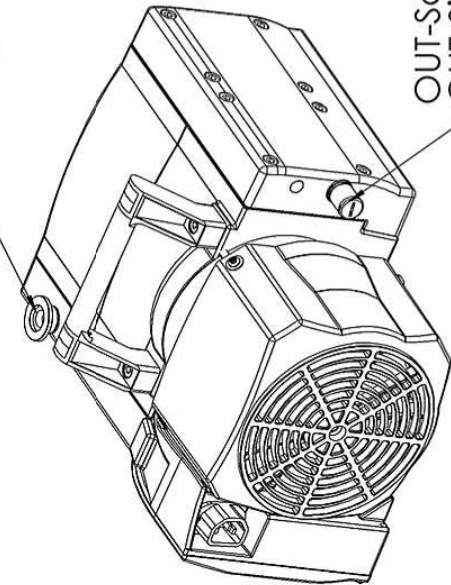

IN-Kleinflansch DN 16
Small flange NW16

OUT-Schalldämpfer
OUT-Silencer

Maßblatt / Dimensions
MD 4 NT

Alle Maße in mm
Technische Änderung vorbehalten
All dimensions in mm
Technical data are subject to change
without notice